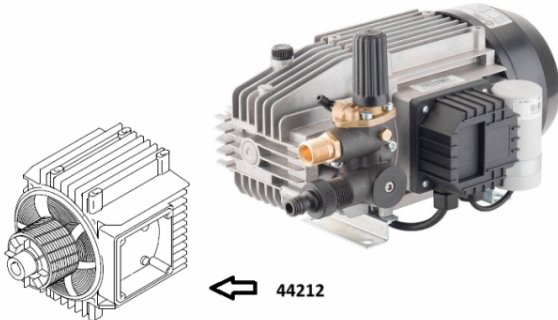

## Moteur pompe 230 volts 2.3 kw NHP 4550

Ref. AR-44212

Moteur pour utilisation sur les unités de lavage haute pression.

### Données techniques

Version arbre		<b>Femelle</b>
Nombre tours minutes	<i>tr/mn (tr/mn)</i>	<b>2800</b>
Puissance moteur	<i>kilovoltampère (kVA)</i>	<b>2.3</b>
Puissance moteur	<i>cheval-vapeur (hp)</i>	<b>2.9</b>
Type de matière		<b>Laiton, aluminium, acier</b>
Voltage		<b>230</b>
Fréquence	<i>Hertz (Hz)</i>	<b>50</b>