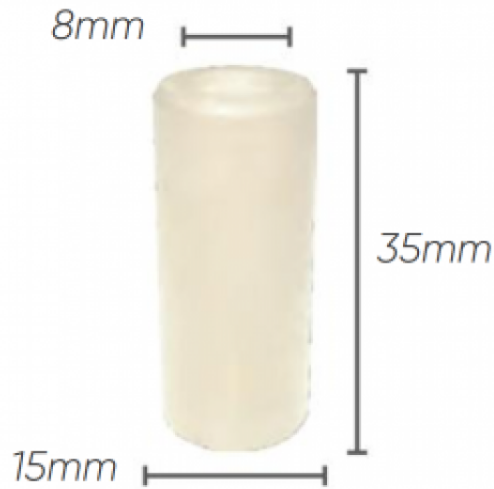

Pièces détachées pour pompes IDROBASE

## Kit 2739 pistons diam 15 pompe XM

Ref. AR-2739

Kit pistons pompe Annovi Reverberi série 322.

Ce kit de pistons se monte sur pompe XM, RC.