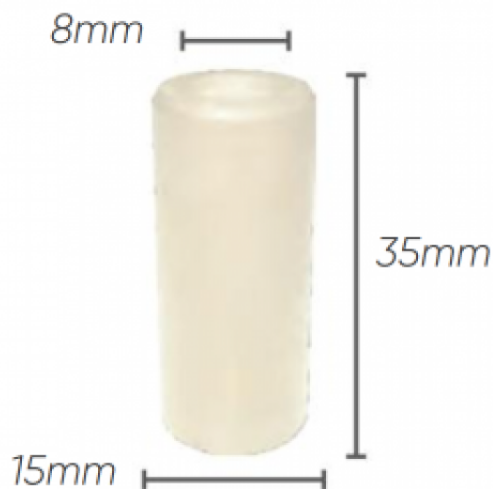

Pièces détachées pour pompes IDROBASE

Kit 2739 pistons diam 15 pompe XM

Ref. AR-2739

Kit pistons pompe Annovi Reverberi série 178.

Ce kit de pistons se monte sur pompe XM, RC.

Données techniques

Nbr pièces dans le kit	1x3
------------------------	-----