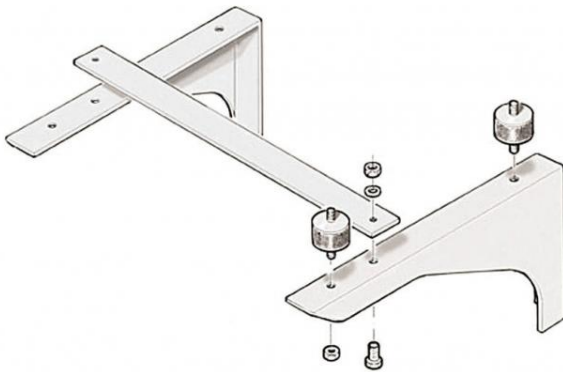

## Support mural acier inox nettoyeur HP poste fixe AR PRO BC 1240 / 42

Ref. 176350

Support équerre pour installation du NHP en poste fixe sur une paroi verticale dans un local.

Ce support a déjà les trous qui permettent de le fixer sur une paroi verticale.

Ce support a déjà les trous de positionnement des silentblochs qui permettent de fixer le nettoyeur HP.